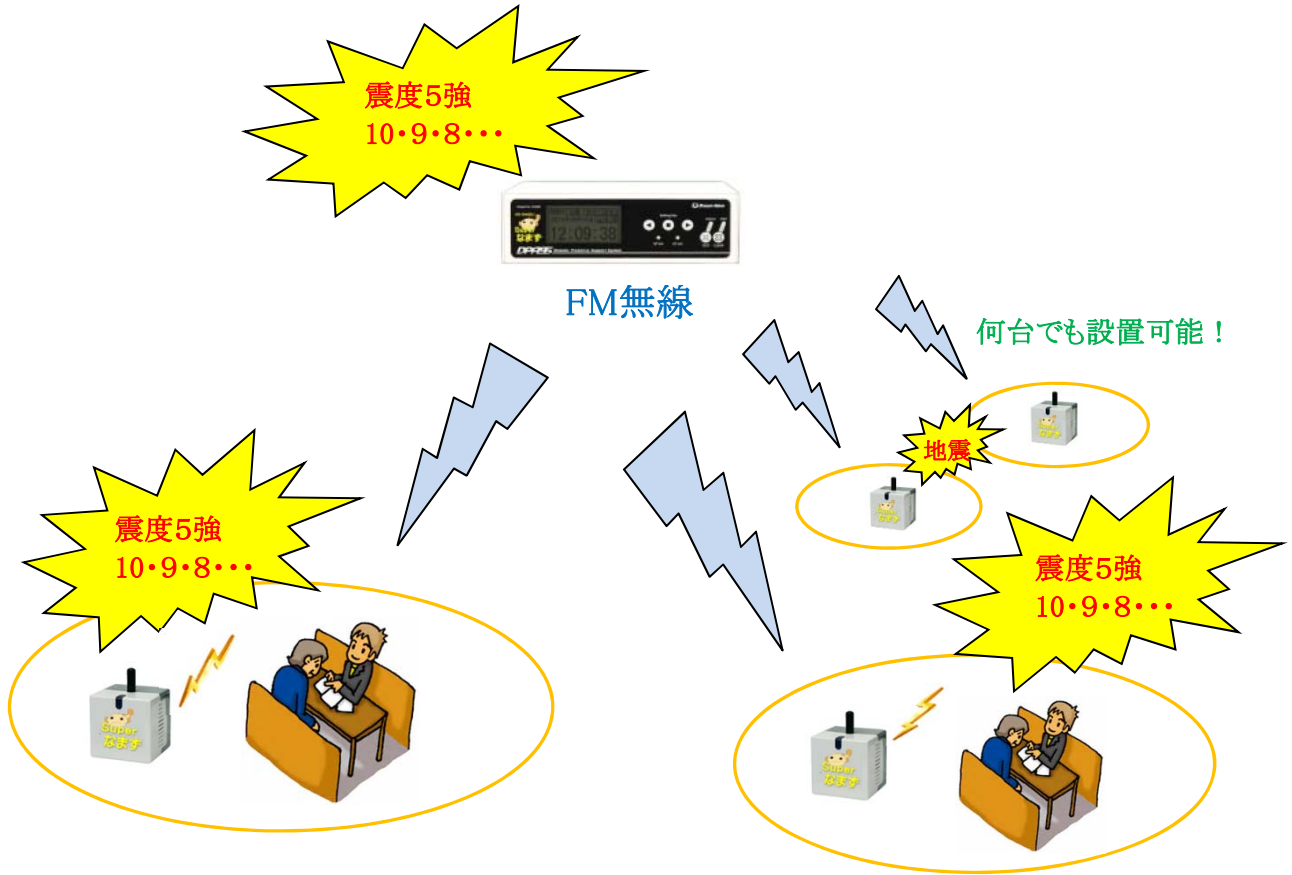

Super なまず ワイヤレス子機

離れた場所でも「スーパーなまず」の警報が聞ける！

子機の音声を拡声して警報する その他のオプション

子機連動 屋外型フラッシュライト付き
スピーカー
DN-FLASH600 78,000円(税抜)
※防滴用の屋外仕様 専用子機つき

子機連動 室内型ボックススピーカー
DN-BOX600 52,000円(税抜)
※室内仕様 専用子機つき

主な仕様

- 品名 :スーパーなまず 子機
- 型番 :DN-KOKI
- 本体価格 :26,000円(税抜)
- 電源 :AC100V 50/60Hz
- 外形寸法 :幅60×高さ60×奥60mm (アンテナ除く)
- 重量 :0.11Kg
- 通信方式:FM無線方式(FSK)
- 電波到達距離:室内 約30m~50m 見通しの良い屋外 約100m~200m