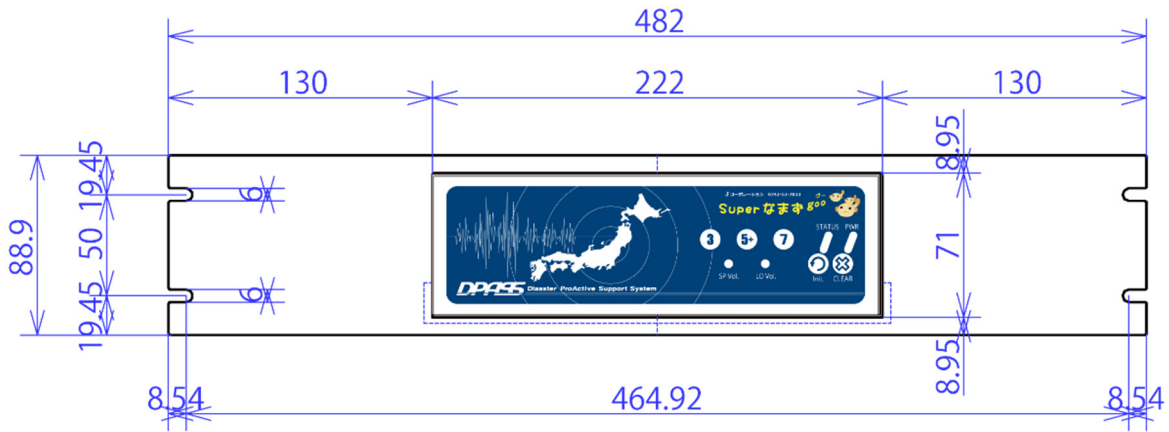

スーパーなまず goo ラックマウント寸法図

(単位：mm)

総発売元

緊急地震速報のリーディングカンパニー

株式会社 J コーポレーション

総合窓口 TEL 0742-53-7833

〒631-0011 奈良県奈良市押熊町 557-7-4F