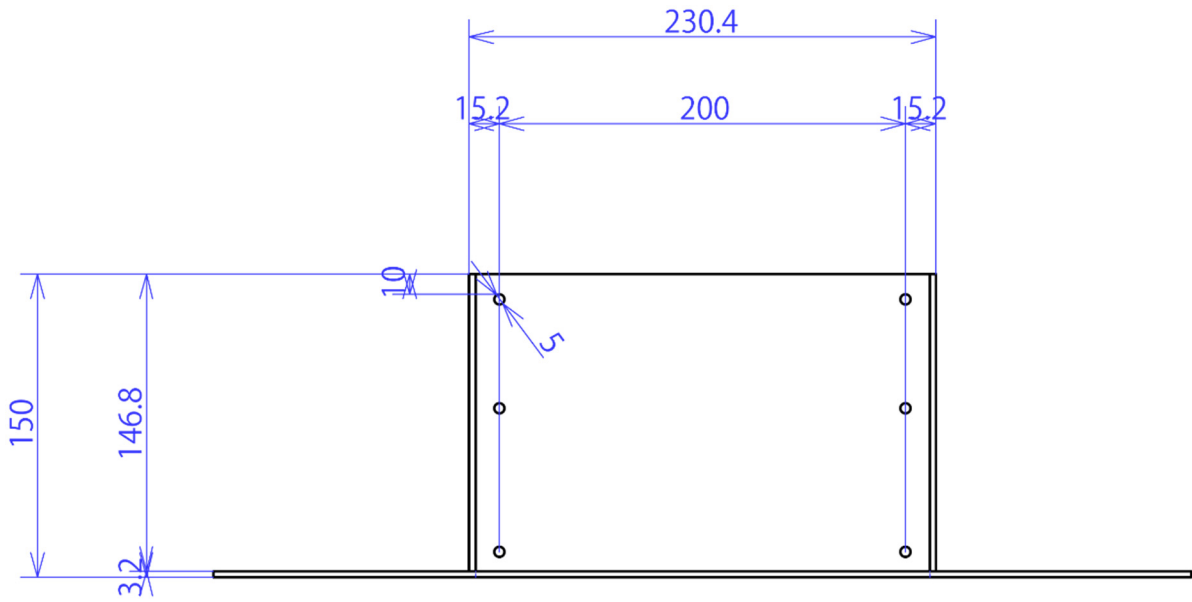

スーパーなまず goo ラックマウント寸法図

(単位：mm)

総発売元

緊急地震速報のリーディングカンパニー

株式会社 J コーポレーション

総合窓口 TEL 0742-53-7833

〒631-0011 奈良県奈良市押熊町 557-7-4F