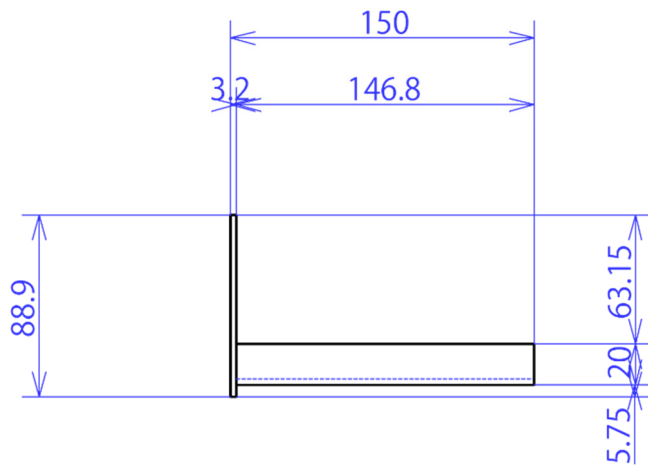

スーパーなまず goo ラックマウント寸法図

(単位：mm)

総発売元

緊急地震速報のリーディングカンパニー

株式会社 J コーポレーション

総合窓口 TEL 0742-53-7833

〒631-0011 奈良県奈良市押熊町 557-7-4F