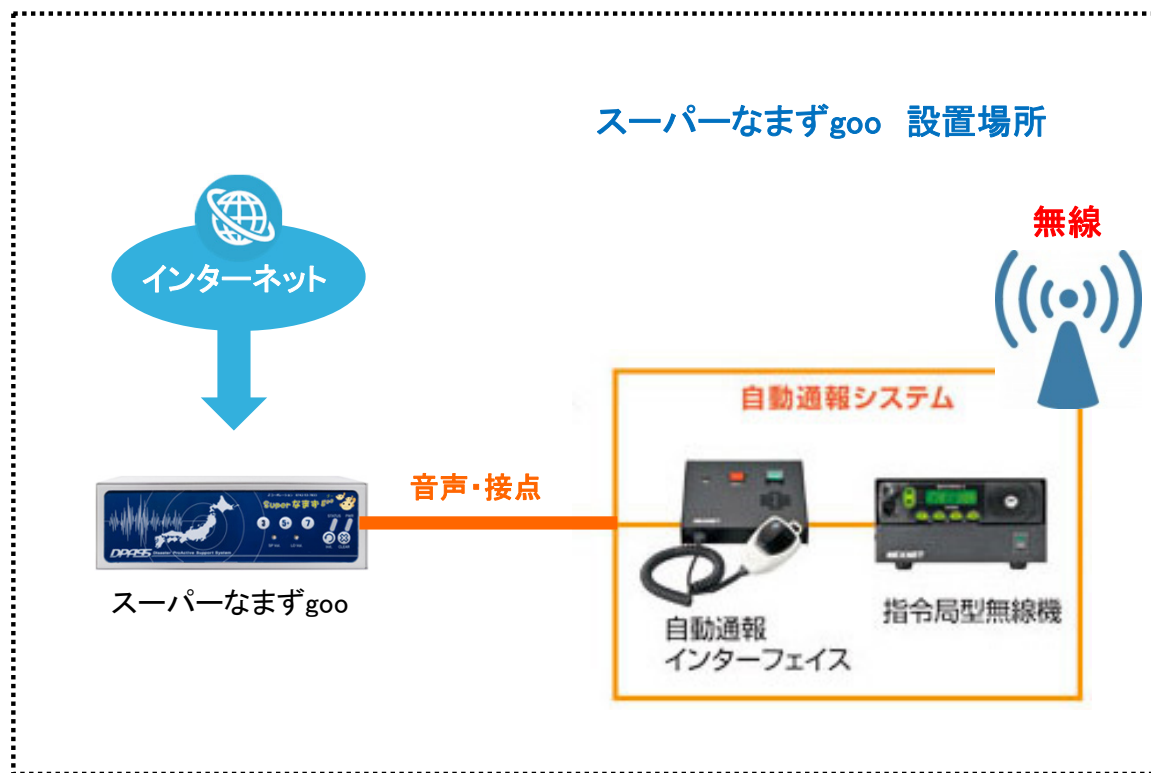

既設LANを利用して、離れた建物に警報をお知らせ

無線送信ユニットを利用して、離れた場所にカウントダウン音声を配信

総発売元

緊急地震速報のリーディングカンパニー

株式会社 Jコーポレーション 総合窓口 TEL 0742-53-7833 〒631-0011 奈良県奈良市押熊町557-7-4F