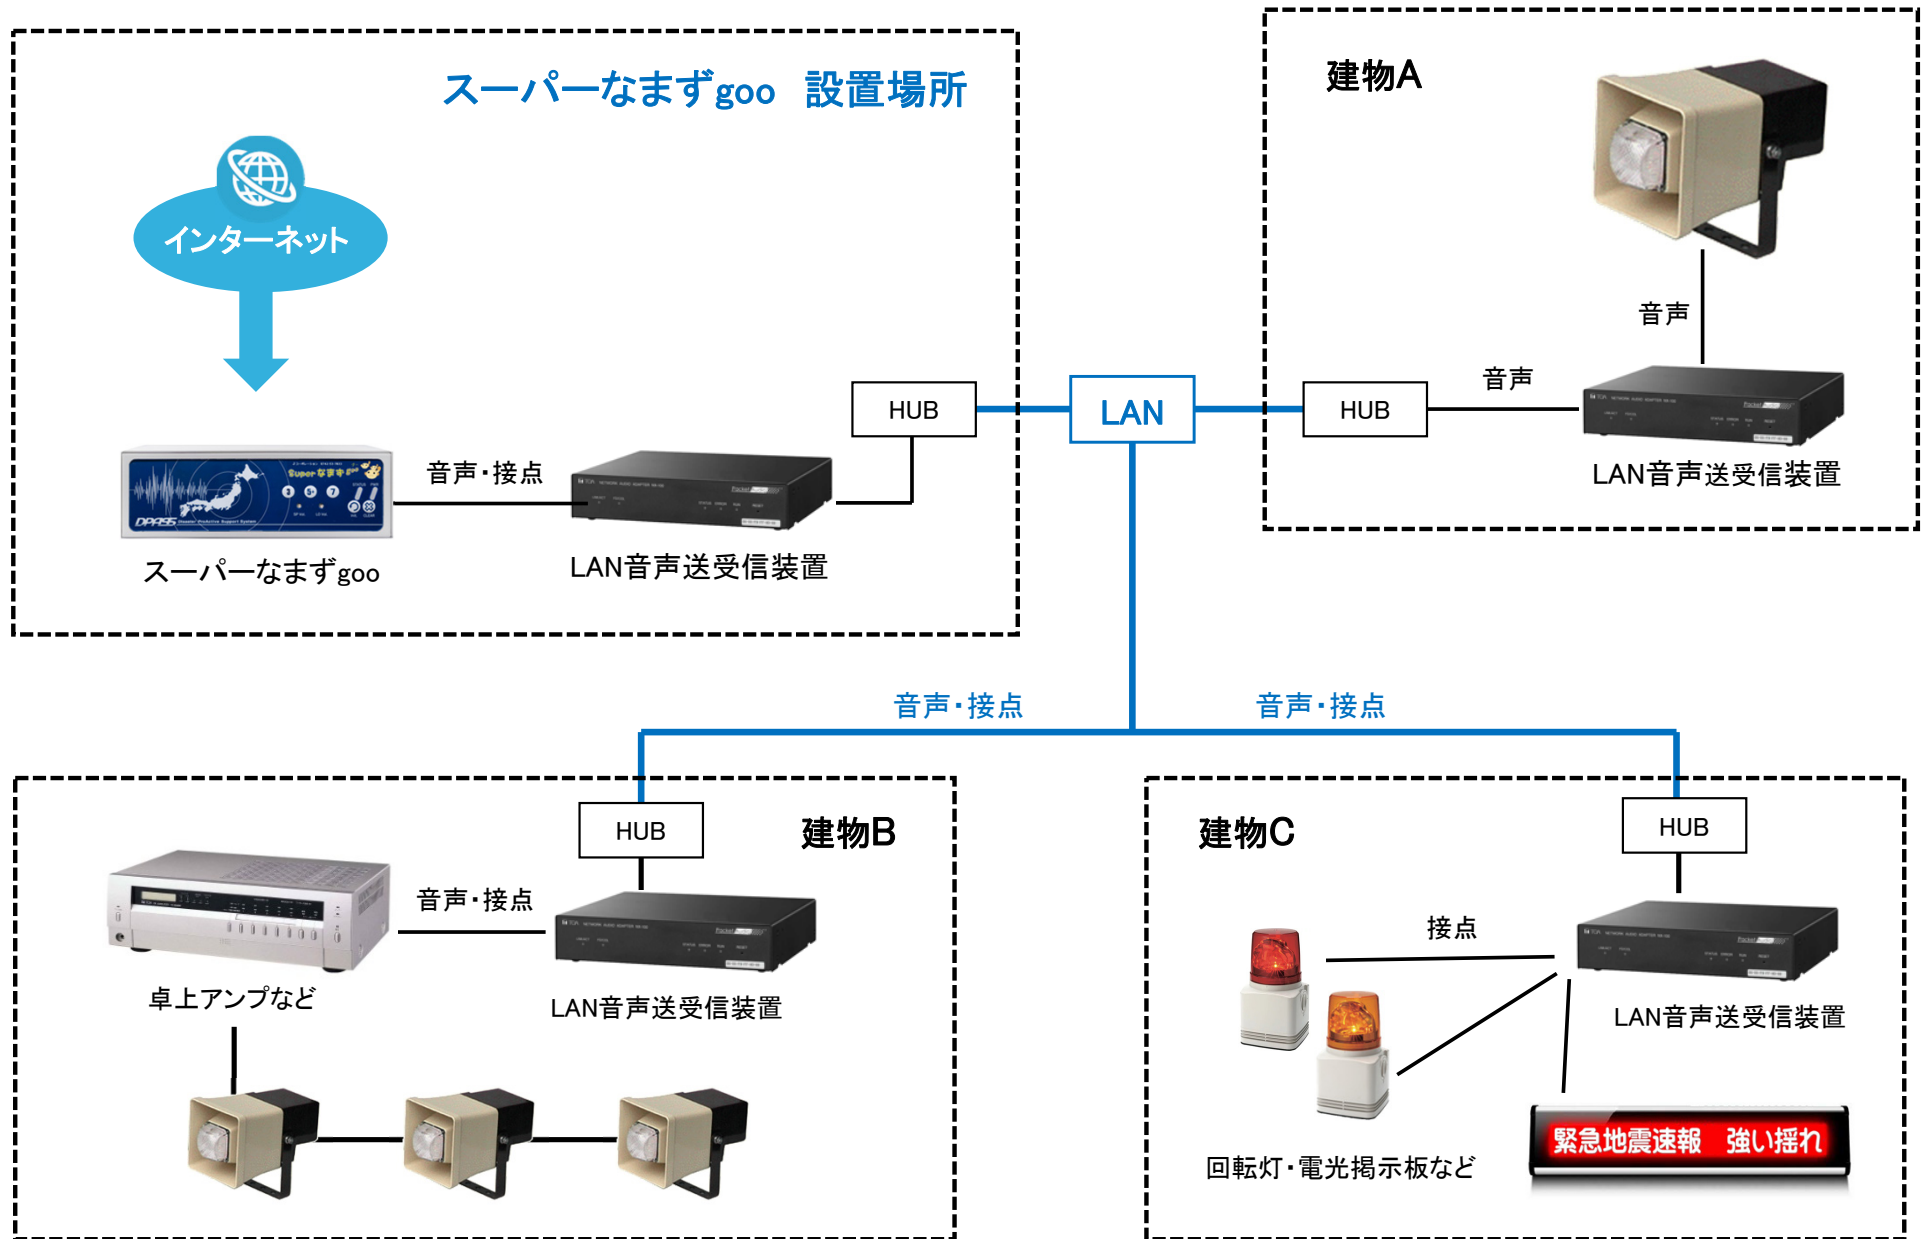

既設LANを利用して、離れた建物に警報をお知らせ

無線送信ユニットを利用して、離れた場所にカウントダウン音声を配信

総発売元

緊急地震速報のリーディングカンパニー

株式会社 Jコーポレーション 総合窓口 TEL 0742-53-7833 〒631-0011 奈良県奈良市押熊町557-7-4F